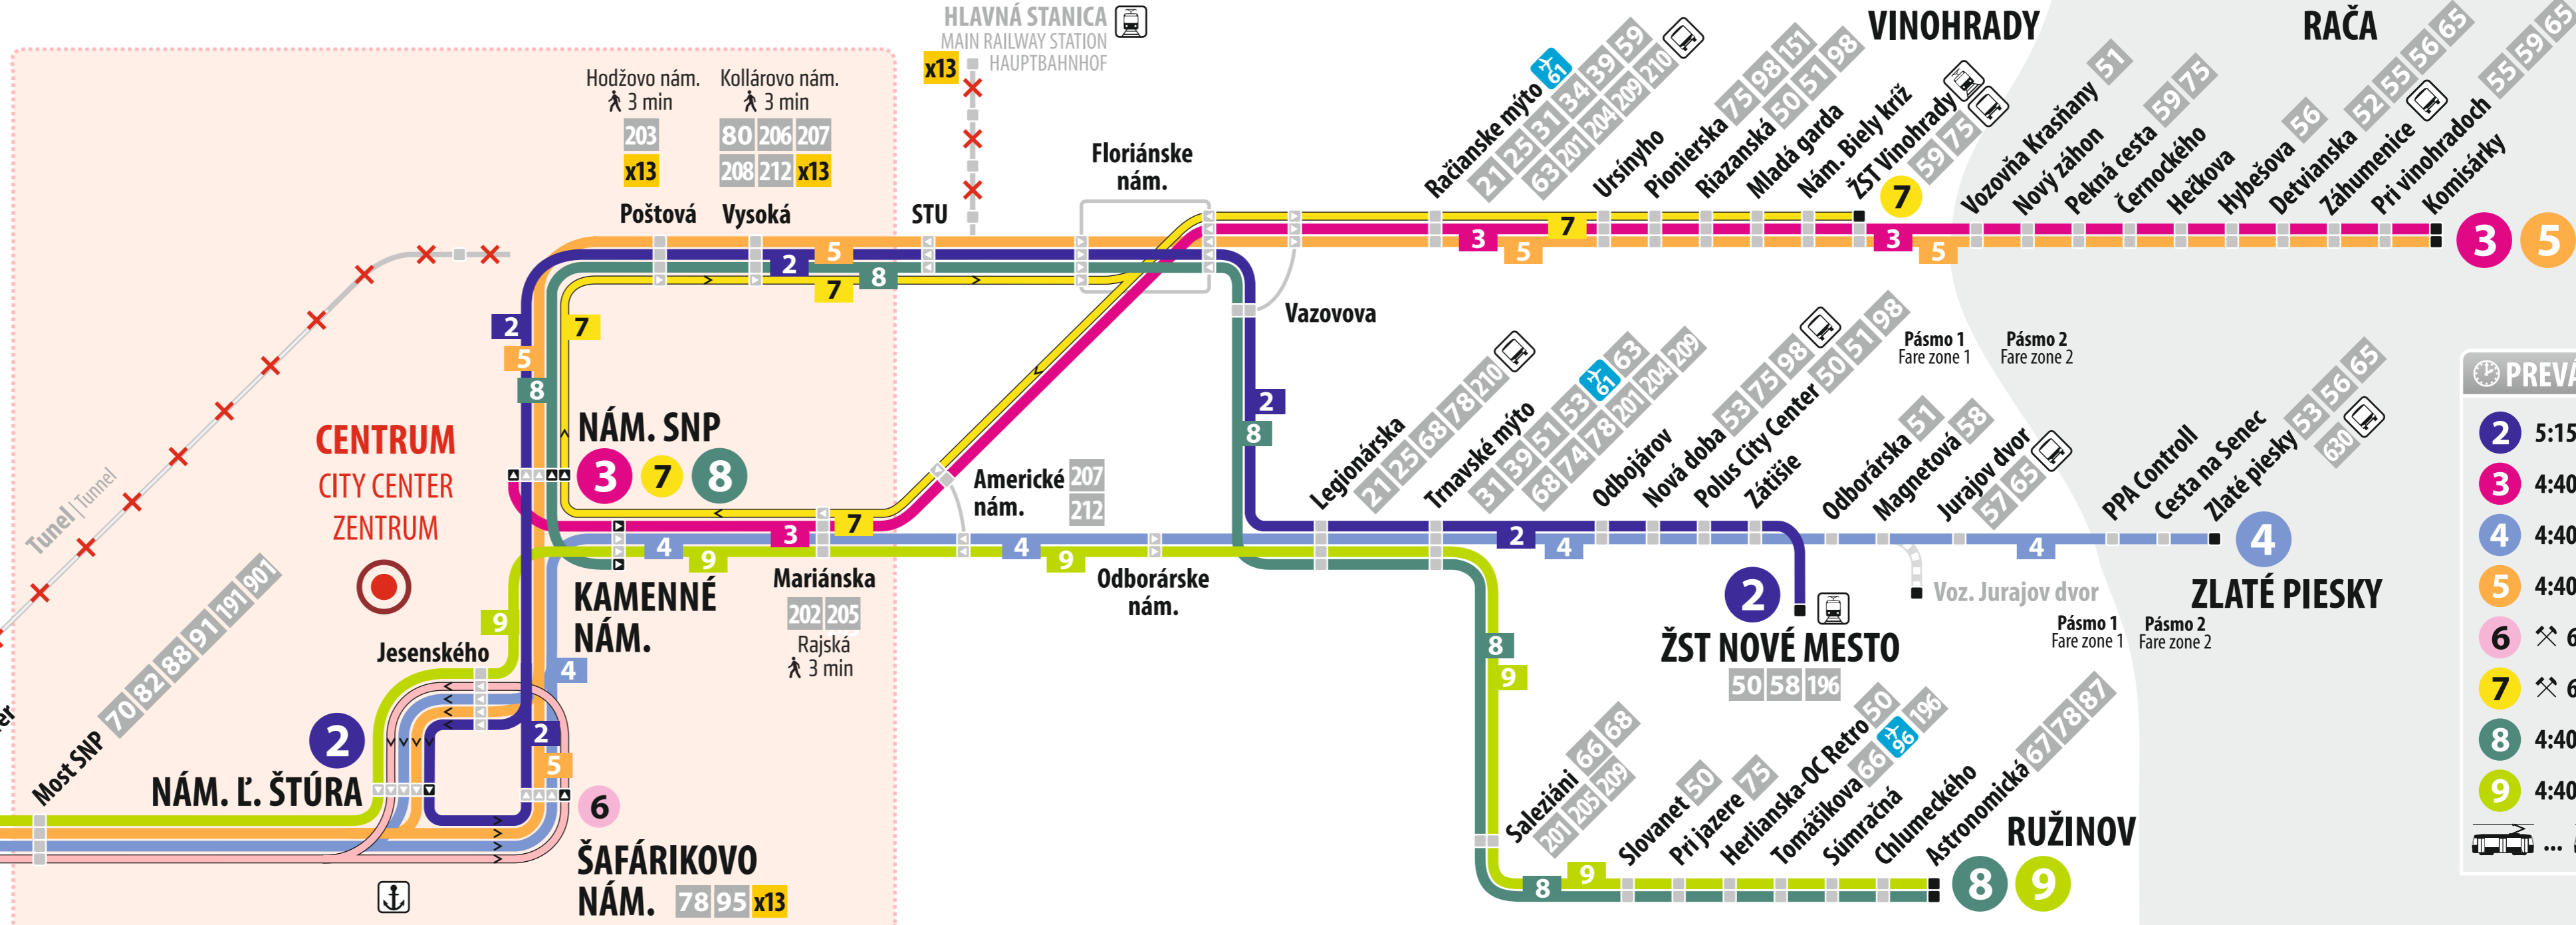

DÚBRAVKA

- 4** **5**
- Pri križi 27
- OD Saratov 20 22 23 26
- Drobného
- Alexyho 23 83
- Švantnerova
- Damborského 20 22 34 83
- Horné Krčace
- Dolné Krčace

Pásmo 2
Fare zone 2

Pásmo 1
Fare zone 1

KARLOVA VES

- 6** **9**
- Karlova Ves
- Borská 35
- MiÚ Karlova Ves
- Nad lúčkami
- Segnerova
- Jurigovo nám.
- Molecova 28 29 32 33 139

- Botanická zahrada 28 29 30 31 39 133
- Lafranconi
- Park kultúry 37
- Chatam Sófer
- Most SNP 70 82 88 91 191 907

INFO

☎ 02-5950 5950
02-5950 5555

🌐 www.dpb.sk
📱 www.imhd.sk

- 📍 Hlavná stanica
- 📍 Autobusová stanica
- 📍 Hodžovo nám.

PREVÁDZKA | HRS | BETRIEB

- 2** 5:15 - 22:45 (22:55 z centra ☉)
- 3** 4:40 - 22:50 (23:10 z centra ☉)
- 4** 4:40 - 22:50 (23:10 z centra ☉)
- 5** 4:40 - 22:50 (23:10 z centra ☉)
- 6** ✕ 6:30 - 8:15, 13:30 - 18:15
- 7** ✕ 6:30 - 8:30, 13:30 - 17:15
- 8** 4:40 - 22:50 (23:10 z centra ☉)
- 9** 4:40 - 22:50 (23:10 z centra ☉)

🚊 ... 🚊 ✕ 6-18 h: 8 min
✕ 6-18 h: 15 min