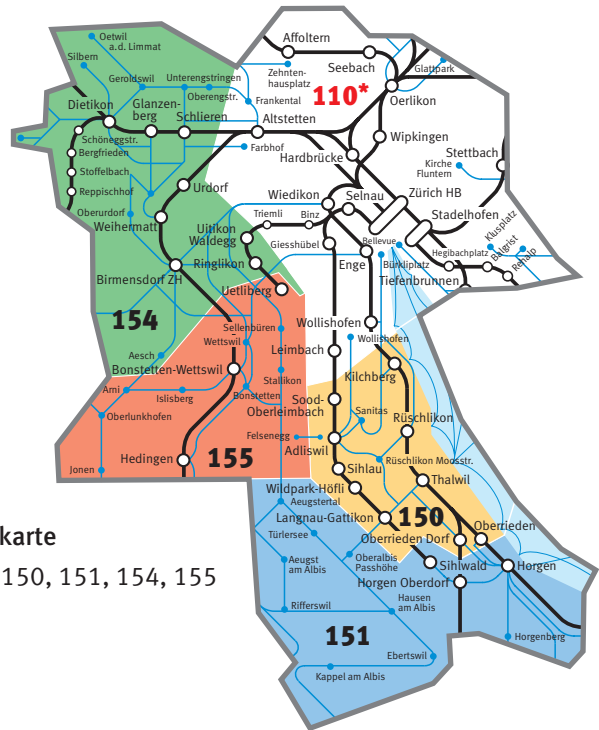

# 15 Tarifzonen

—○— Bahn  
 — Bus  
 ..... Glattalbahn  
 — Schiff  
 151 Zonennummer  
 110\* Die Tarifzonen 110 (Stadt Zürich) und 120 (Stadt Winterthur) werden für die Preisberechnung doppelt gezählt.  
 120\*

Verbundfahrweise berechtigen während der Gültigkeitsdauer zu beliebigen Fahrten in den gelösten Zonen.

# 9-Uhr-Pass, Albis-Tageskarte

**9-Uhr-Pass Stadt/Agglo Zürich**  
 Monats- und Jahrespass  
 Zonen 110, 111, 121, 140, 150, 154, 155

**9-Uhr-Pass Stadt/Agglo Winterthur**  
 Monats- und Jahrespass  
 Zonen 120, 122, 123, 160, 163, 164, 170

**Albis-Tageskarte**  
 Zonen 110, 150, 151, 154, 155

	Bahn
	Bus
	Glattalbahn
	Schiff
<b>151</b>	Zonennummer
<b>110*</b>	Die Tarifzonen 110 (Stadt Zürich) und 120 (Stadt Winterthur) werden für die Preisberechnung doppelt gezählt.
<b>120*</b>	
Verbundfahrtausweise berechtigen während der Gültigkeitsdauer zu beliebigen Fahrten in den gelösten Zonen.	