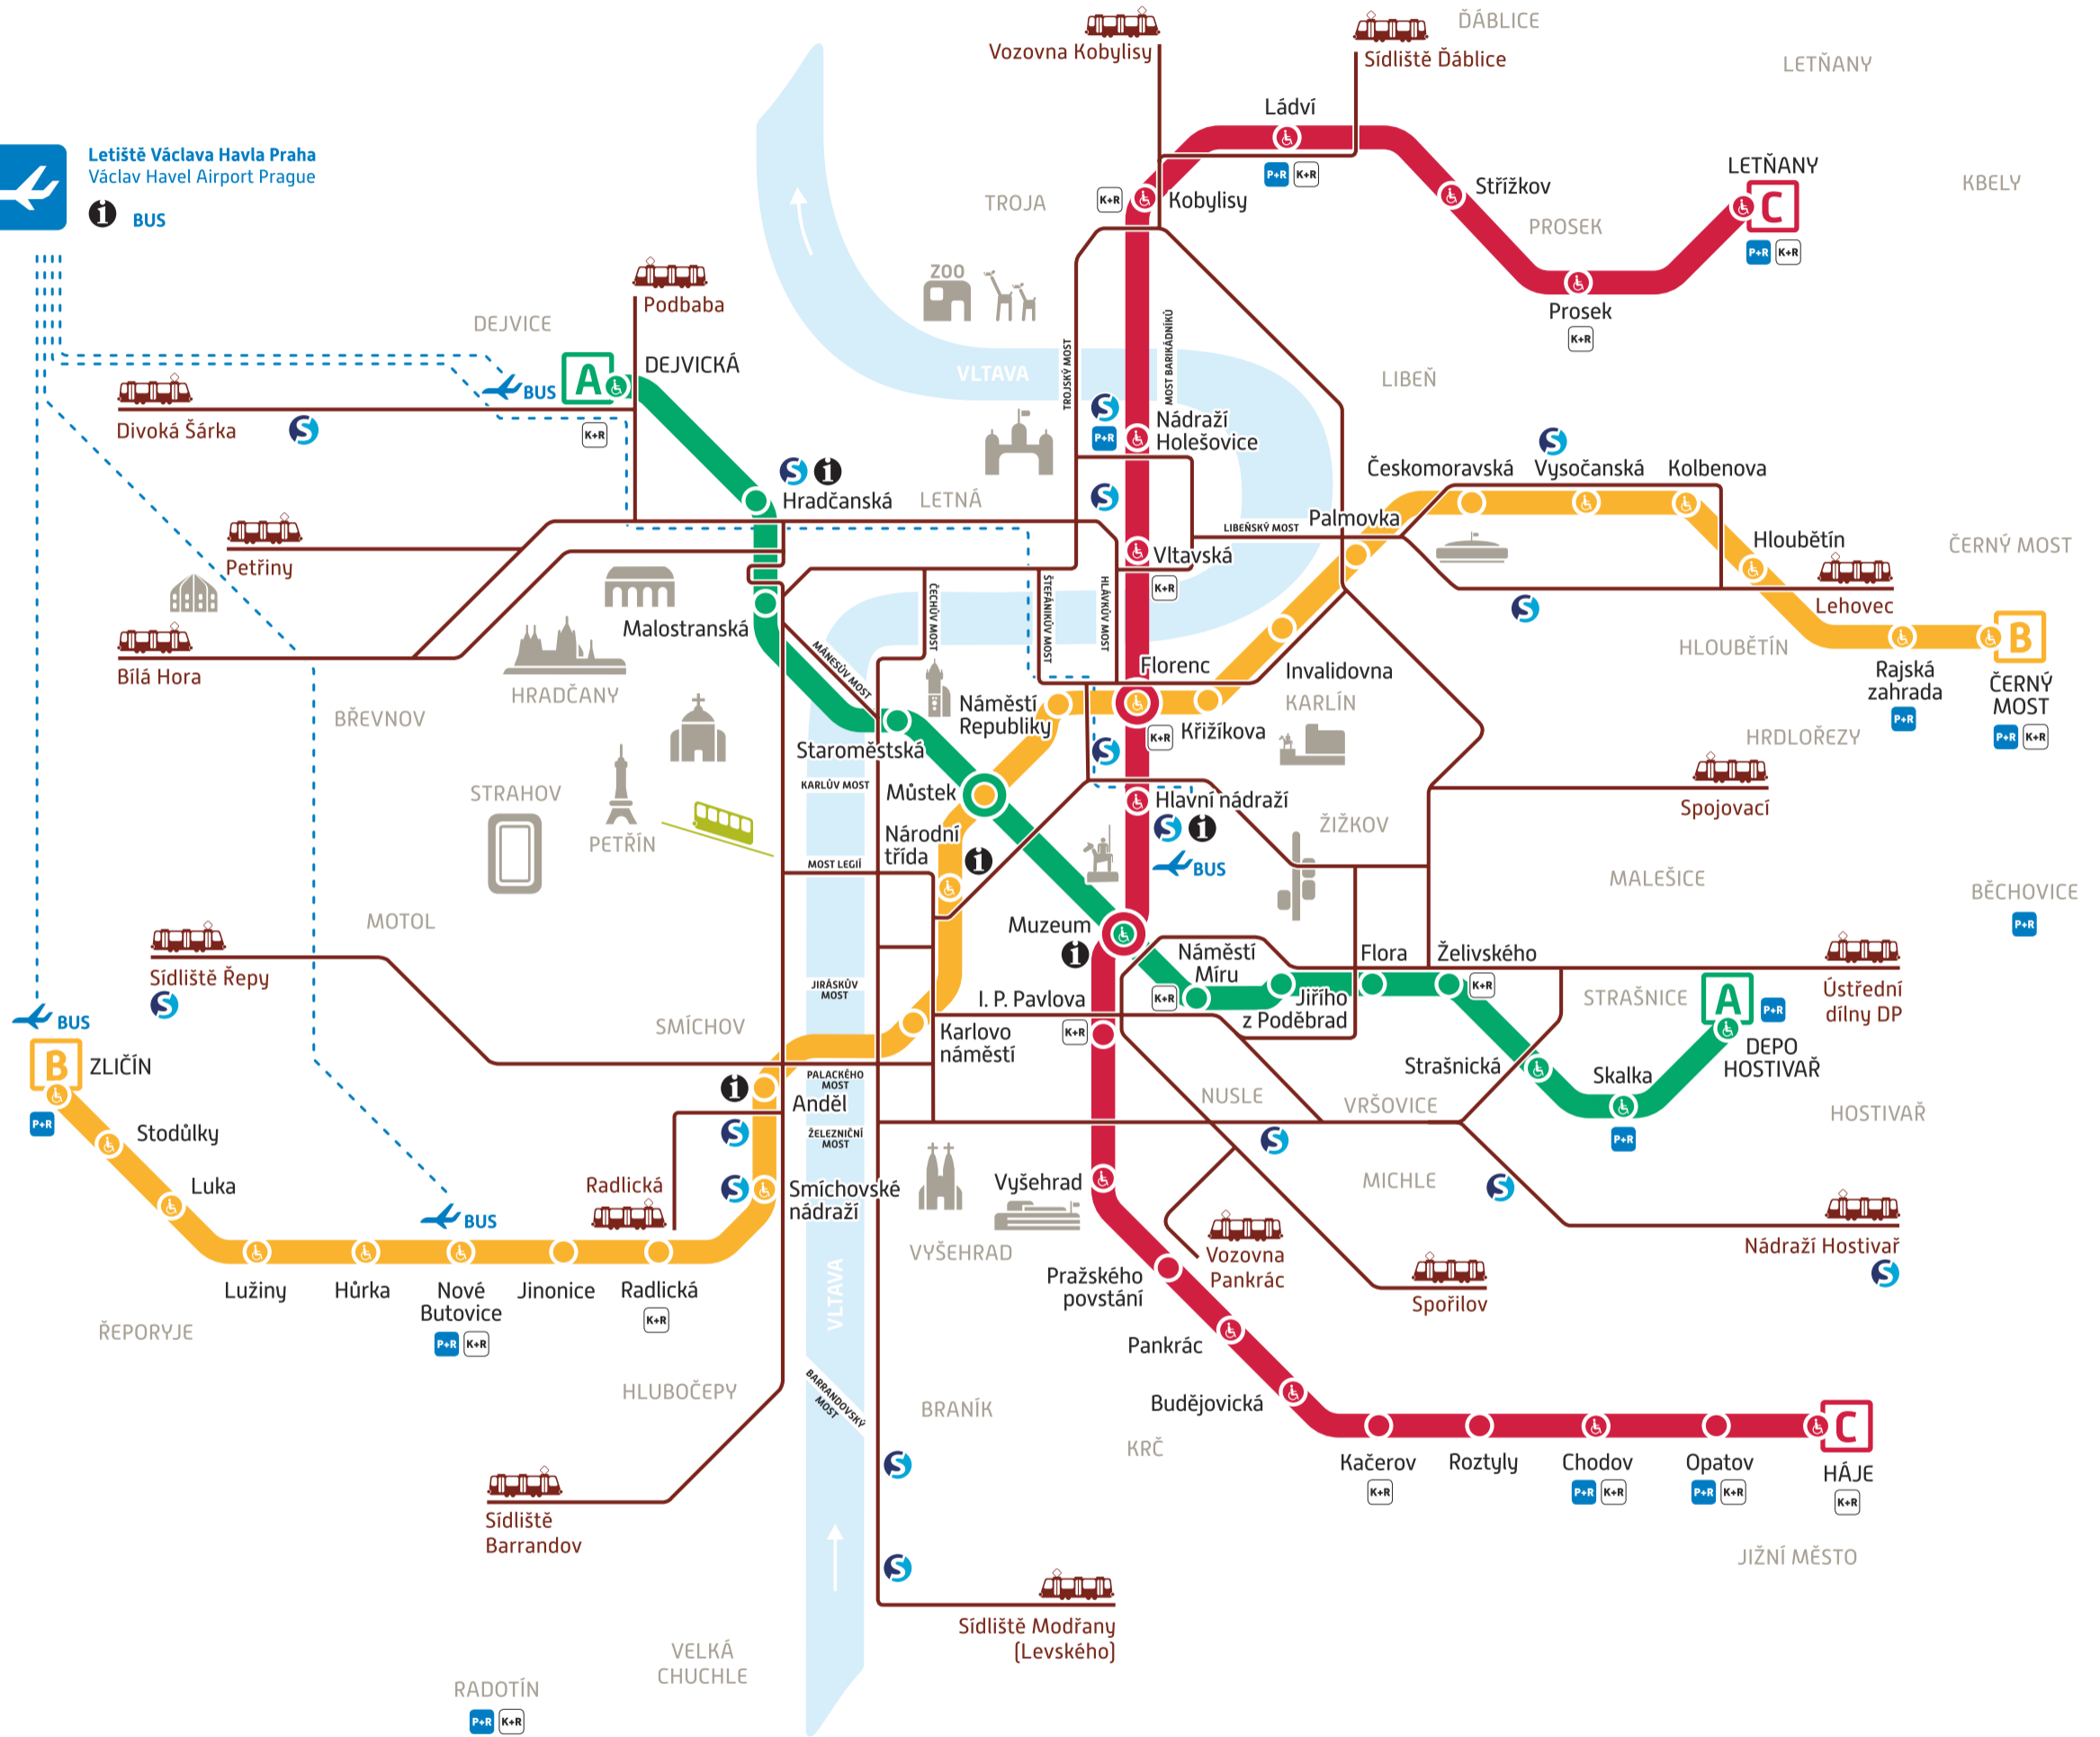

PRAHA

PRAGUE

Orientační plán metra

Metro map

Letiště Václava Havla Praha
Václav Havel Airport Prague

1 BUS

Linky a stanice metra
Metro lines and stations

Bezbariérový přístup
Barrier-free access

Bus MHD na Letiště Václava Havla Praha
Public transport buses to Václav Havel Airport Prague

Parkoviště P+R
Park and ride

Konečná stanice metra
Metro terminus station

Tramvajová trať
Tram line

Přestup na linky S a další vlakové spoje
Transfer to lines S and other railway lines

Místo pro krátkodobé zastavení
Kiss and ride

Stanice přestupní
Transfer station

Lanová dráha
Funicular

Středisko dopravních informací
Public transport information

© Dopravní podnik hl. m. Prahy, akciová společnost, červenec 2014