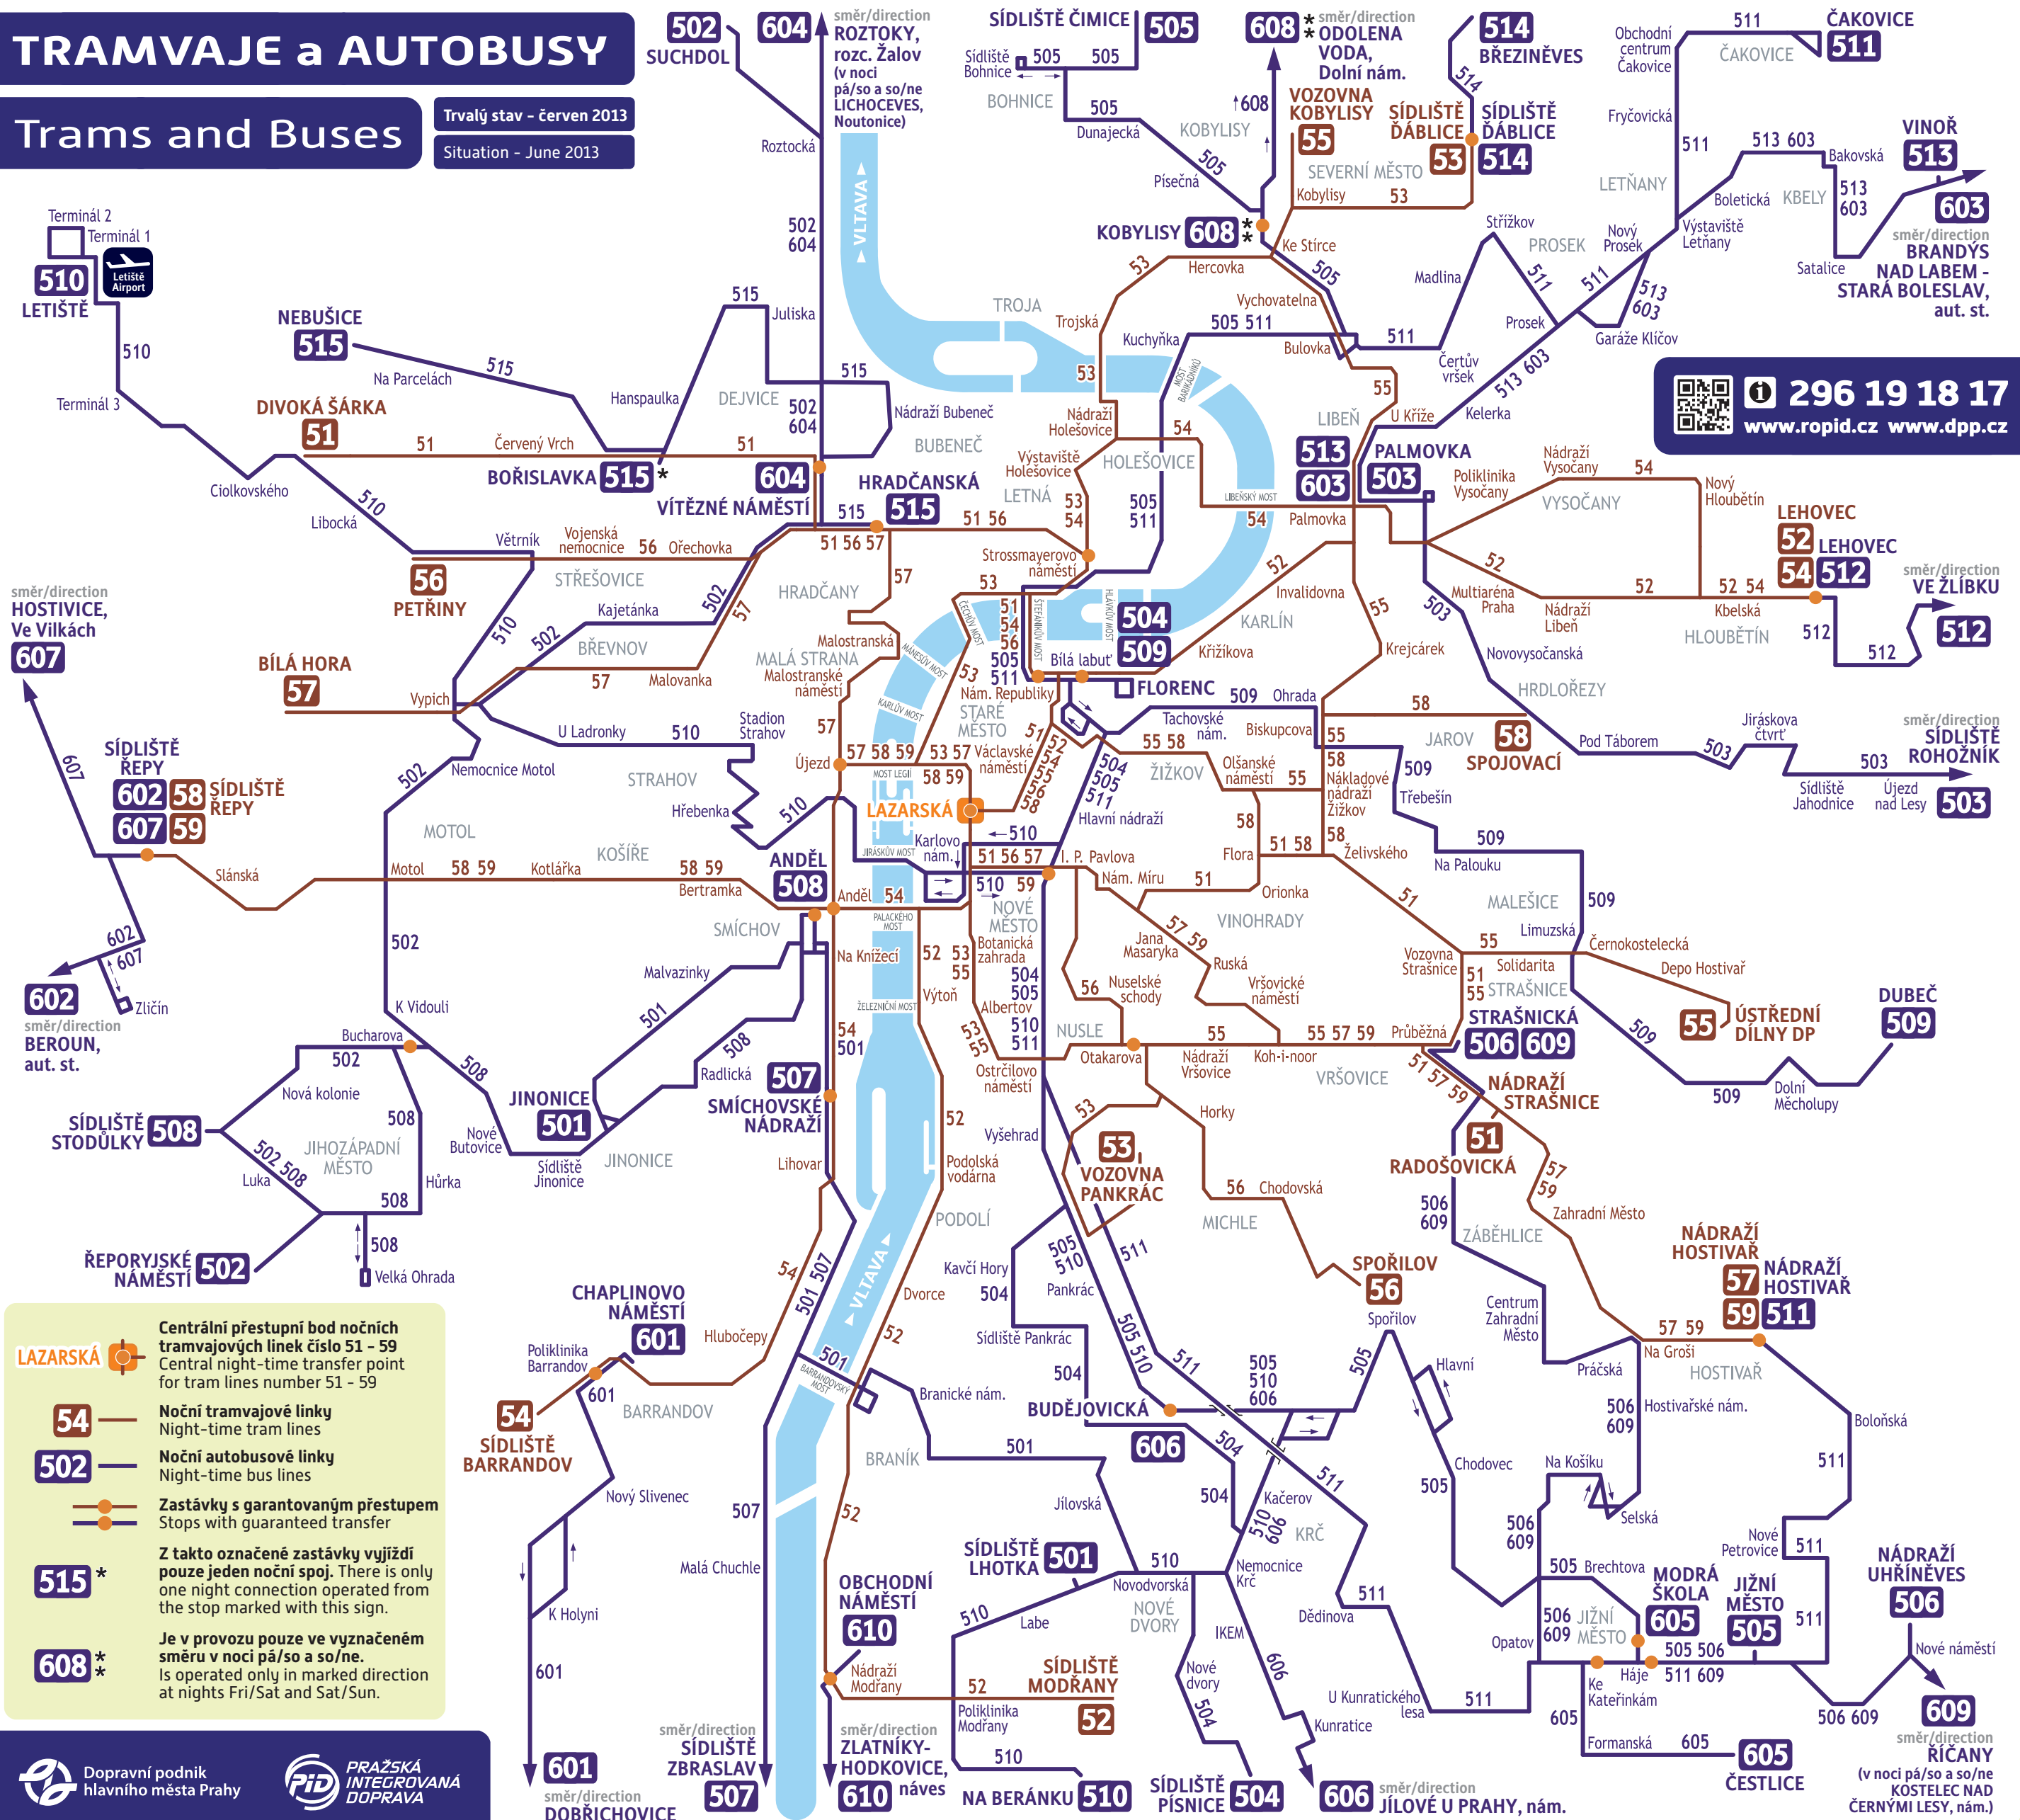

# NOČNÍ PROVOZ v Praze Night operation in Prague

## TRAMVAJE a AUTOBUSY

### Trams and Buses

Trvalý stav - červen 2013

Situation - June 2013

- LAZARSKÁ** **Centrální přestupní bod nočních tramvajových linek číslo 51 - 59**  
Central night-time transfer point for tram lines number 51 - 59
- 54** **Noční tramvajové linky**  
Night-time tram lines
- 502** **Noční autobusové linky**  
Night-time bus lines
- Zastávky s garantovaným přestupem**  
Stops with guaranteed transfer
- 515\*** **Z takto označené zastávky vyjíždí pouze jeden noční spoj.** There is only one night connection operated from the stop marked with this sign.
- 608\*** **Je v provozu pouze ve vyznačeném směru v noci pá/so a so/ne.**  
Is operated only in marked direction at nights Fri/Sat and Sat/Sun.