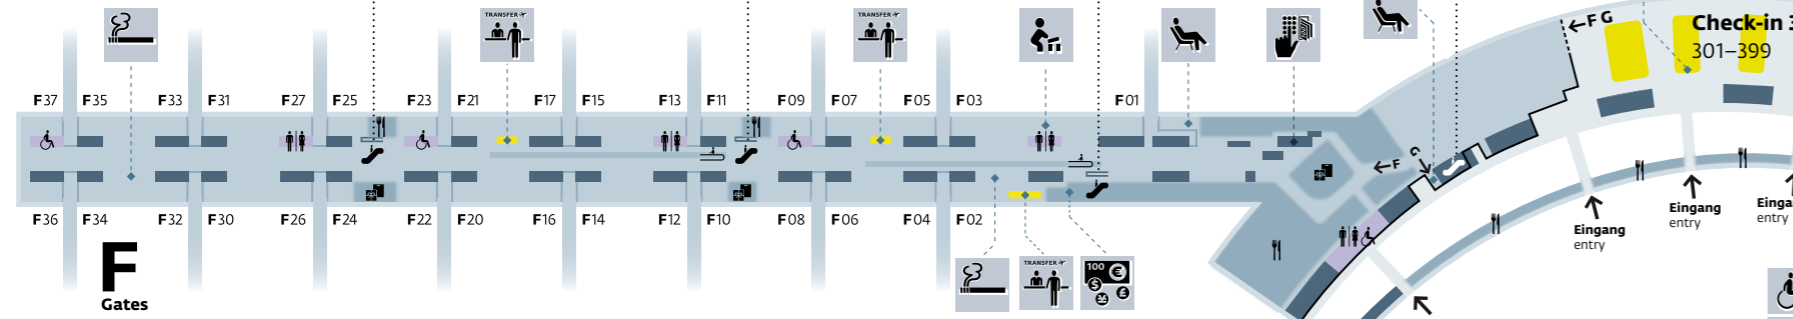

Ebene 3
level 3

Ebene 2
level 2

Abflug
departure
Ebene 1 / level 1

FLUGHAFENPLAN
AIRPORT MAP

Abflug, Transfer
departure, transfer

- Check-in**
Ebene 1 / level 1
- Transfer Counter**
- Lounge**
- Facility Center**
F-Gates, G-Gates
- Ruheraum**
relaxation room
G-Gates
- Raucher Lounge**
smoking room
- Family Corner**
F-Gates, G-Gates
- Rolltreppe**
escalator
- Aufzug**
elevator

Gepäck
baggage

- Fundbüro**
lost property office
Ebene 0 / level 0
- Gepäckaufbewahrung**
luggage storage
Ebene 0 / level 0
- Gepäckermittlung**
lost and found
Ebene 0 / level 0
- Gepäckausgabe**
baggage claim
Ebene 0 / level 0
- Großgepäck**
bulky baggage
Ebenen 0, 1 / levels 0, 1

Serviceangebot
service

- Information**
Ebenen 0, 1 / levels 0, 1
- Treffpunkt**
meeting point
Ebenen 0, 1 / levels 0, 1

Ankunft
arrival
Ebene 0 / level 0

- Bankomat**
cash machine
Ebenen 0, 1, 3 / levels 0, 1, 3
- Geldwechsel**
currency exchange
Ebenen 0, 1, 3 / levels 0, 1, 3

- Service Counter**
- WC**
toilets

- Andachtsraum**
prayer-room
Ebenen 2, 3 / levels 2, 3
- Erste Hilfe**
first aid
Ebene 0 / level 0

- Zollbüro**
customs office
Ebene 0 / level 0
- Zoll U34 Schalter**
Customs tax refund
Ebenen 1, 3 / levels 1, 3